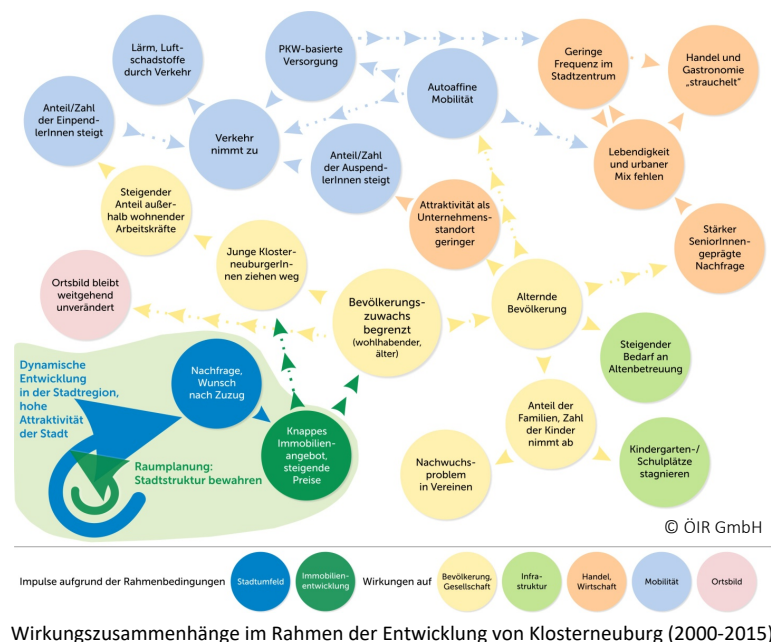

## Auswirkungen von Planungsentscheidungen – Zukunftsbilder für Klosterneuburg

Leistungszeitraum: 2018

Im Zuge der Bearbeitung des Stadtentwicklungskonzepts 2030+ stellte sich für die Stadt Klosterneuburg die Frage, inwieweit Entwicklungen wie der Zuzug in eine attraktive, mittelgroße Stadt im Ballungsraum Wien durch Planungsentscheidungen gelenkt werden kann und welche Folgen Entscheidungen der Stadt unter Berücksichtigung der lokalen und regionalen Rahmenbedingungen nach sich ziehen können.

Im Auftrag der Stadtplanung kombinierte das ÖIR daher unterschiedliche methodische Zugänge, um zu einem umfassenden Gesamtbild zu gelangen. Als Basis für die Zukunftsbilder wurden vorhandene statistische Daten aufbereitet, Interviews zu Erfahrungen aus vergleichbaren Städten geführt und eine ergänzende Literaturanalyse zum Thema Stadtentwicklung im Umland von Großstädten durchgeführt.

Wirkungszusammenhänge im Rahmen der Entwicklung von Klosterneuburg (2000-2015)

Darauf aufbauend wurden die grundsätzlichen Wirkungszusammenhänge dargestellt, für die spezielle Situation in Klosterneuburg aufbereitet und zum Handlungsspielraum der Stadtplanung in Bezug gesetzt.

Diese Arbeiten bildeten die Grundlage für die „Zukunftsbilder für Klosterneuburg“, die mögliche, alternative Entwicklungspfade der Stadt beschreiben. Die Szenarien stellen die Folgen unterschiedlicher Planungsentscheidungen hinsichtlich der Vor- und Nachteile sowie der zugrundeliegenden Wirkungen auf unterschiedliche, für Bevölkerung und Stadtplanung relevante Aspekte dar.